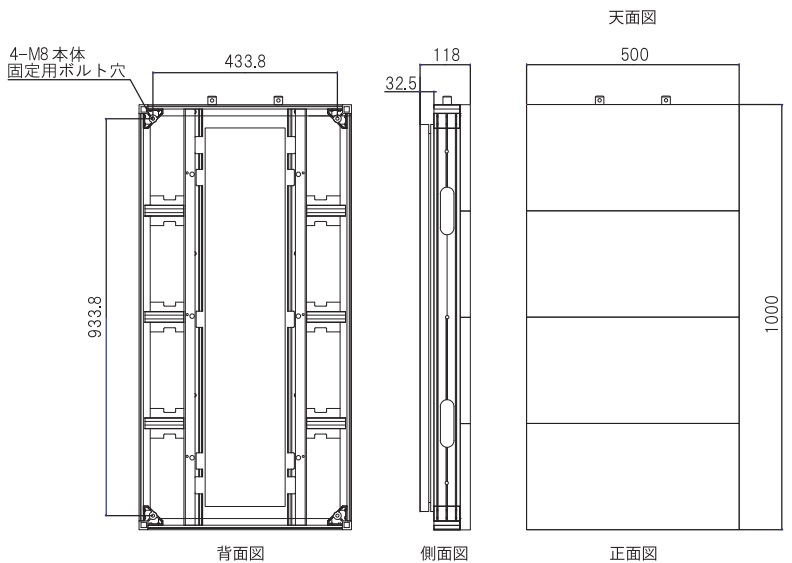

■システム構成図例

■製品図面

◎仕様及び外観は、改良のため予告なく変更することがありますのでご了承ください。◎使用画像はイメージです。◎製品カラーは、撮影・印刷インキの関係で実際のカラーと異なって見えることがあります。◎記載されている会社名、製品名及びロゴは当社または各社の商標及び登録商標です。本文中に「TM」、「®」は記載していません。

optiplus

株式会社オプティプラス

〒110-0016 東京都台東区台東4丁目18番7号
シモジビルディング8階
TEL : 03-5812-3566 FAX : 03-5812-3588
HP : <http://www.optiplus.co.jp>

Website

販売店

東和レジスター兵庫販売株式会社

〒655-0854 兵庫県神戸市垂水区桃山台3丁目22番19号1F
TEL : 078-752-1118 FAX : 078-752-0788
HP : <https://www.towa-hyogo.co.jp/>

このカタログの記載内容は2024年2月現在のものです。