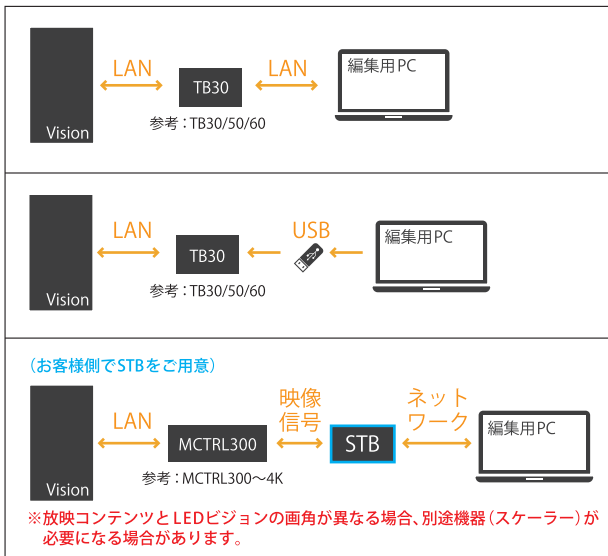

■システム構成図例

■製品図面

◎仕様及び外観は、改良のため予告なく変更することがありますのでご了承ください。◎使用画像はイメージです。◎製品カラーは、撮影・印刷インキの関係で実際のカラーと異なって見えることがあります。◎記載されている会社名、製品名及びロゴは当社または各社の商標及び登録商標です。本文中に「TM」、「®」は記載していません。

optiplus

株式会社オプティプラス

〒110-0016 東京都台東区台東4丁目18番7号
シモジビルディング8階
TEL : 03-5812-3566 FAX : 03-5812-3588
HP : <http://www.optiplus.co.jp>

Website

販売店

東和レジスター兵庫販売株式会社

〒655-0854 兵庫県神戸市垂水区桃山台3丁目22番19号1F
TEL : 078-752-1118 FAX : 078-752-0788
HP : <https://www.towa-hyogo.co.jp/>

このカタログの記載内容は2024年2月現在のものです。